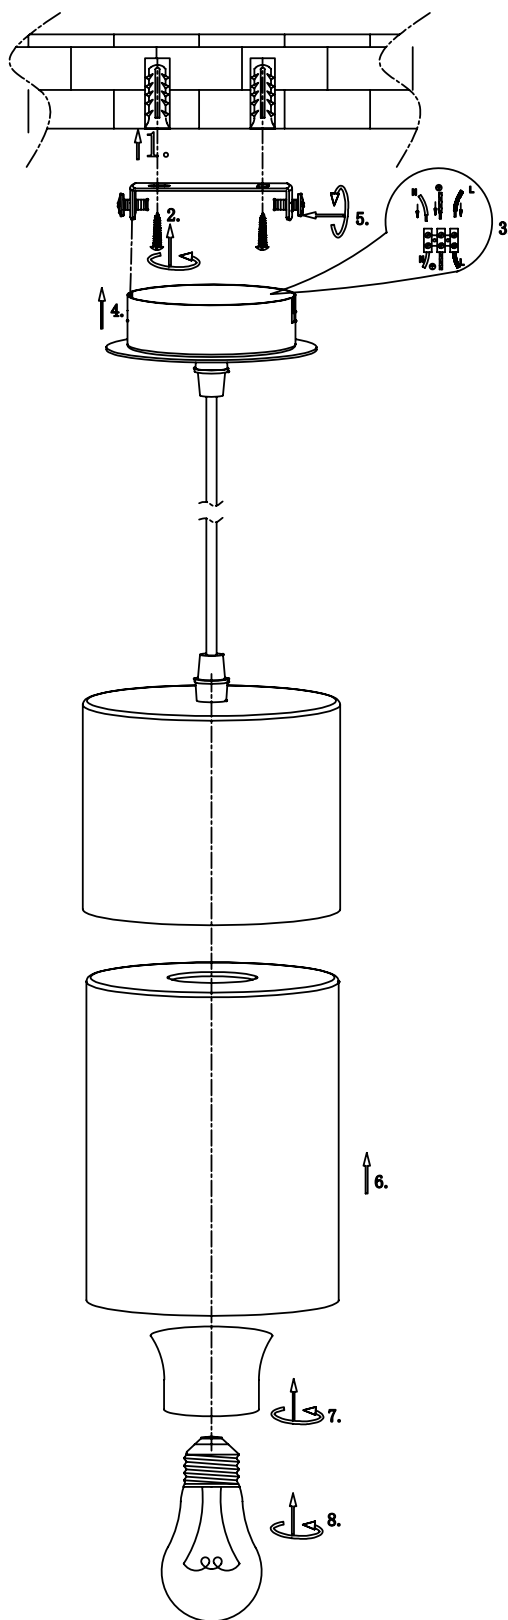

A

rabalux®

Art.:3154
E27 MAX.40W
230V~50Hz

B**C**