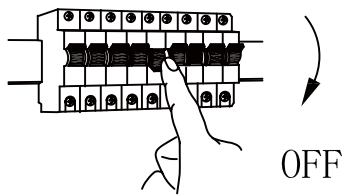

A

rabalux®

Art.:3154
E27 MAX.40W
230V~50Hz

B**C**